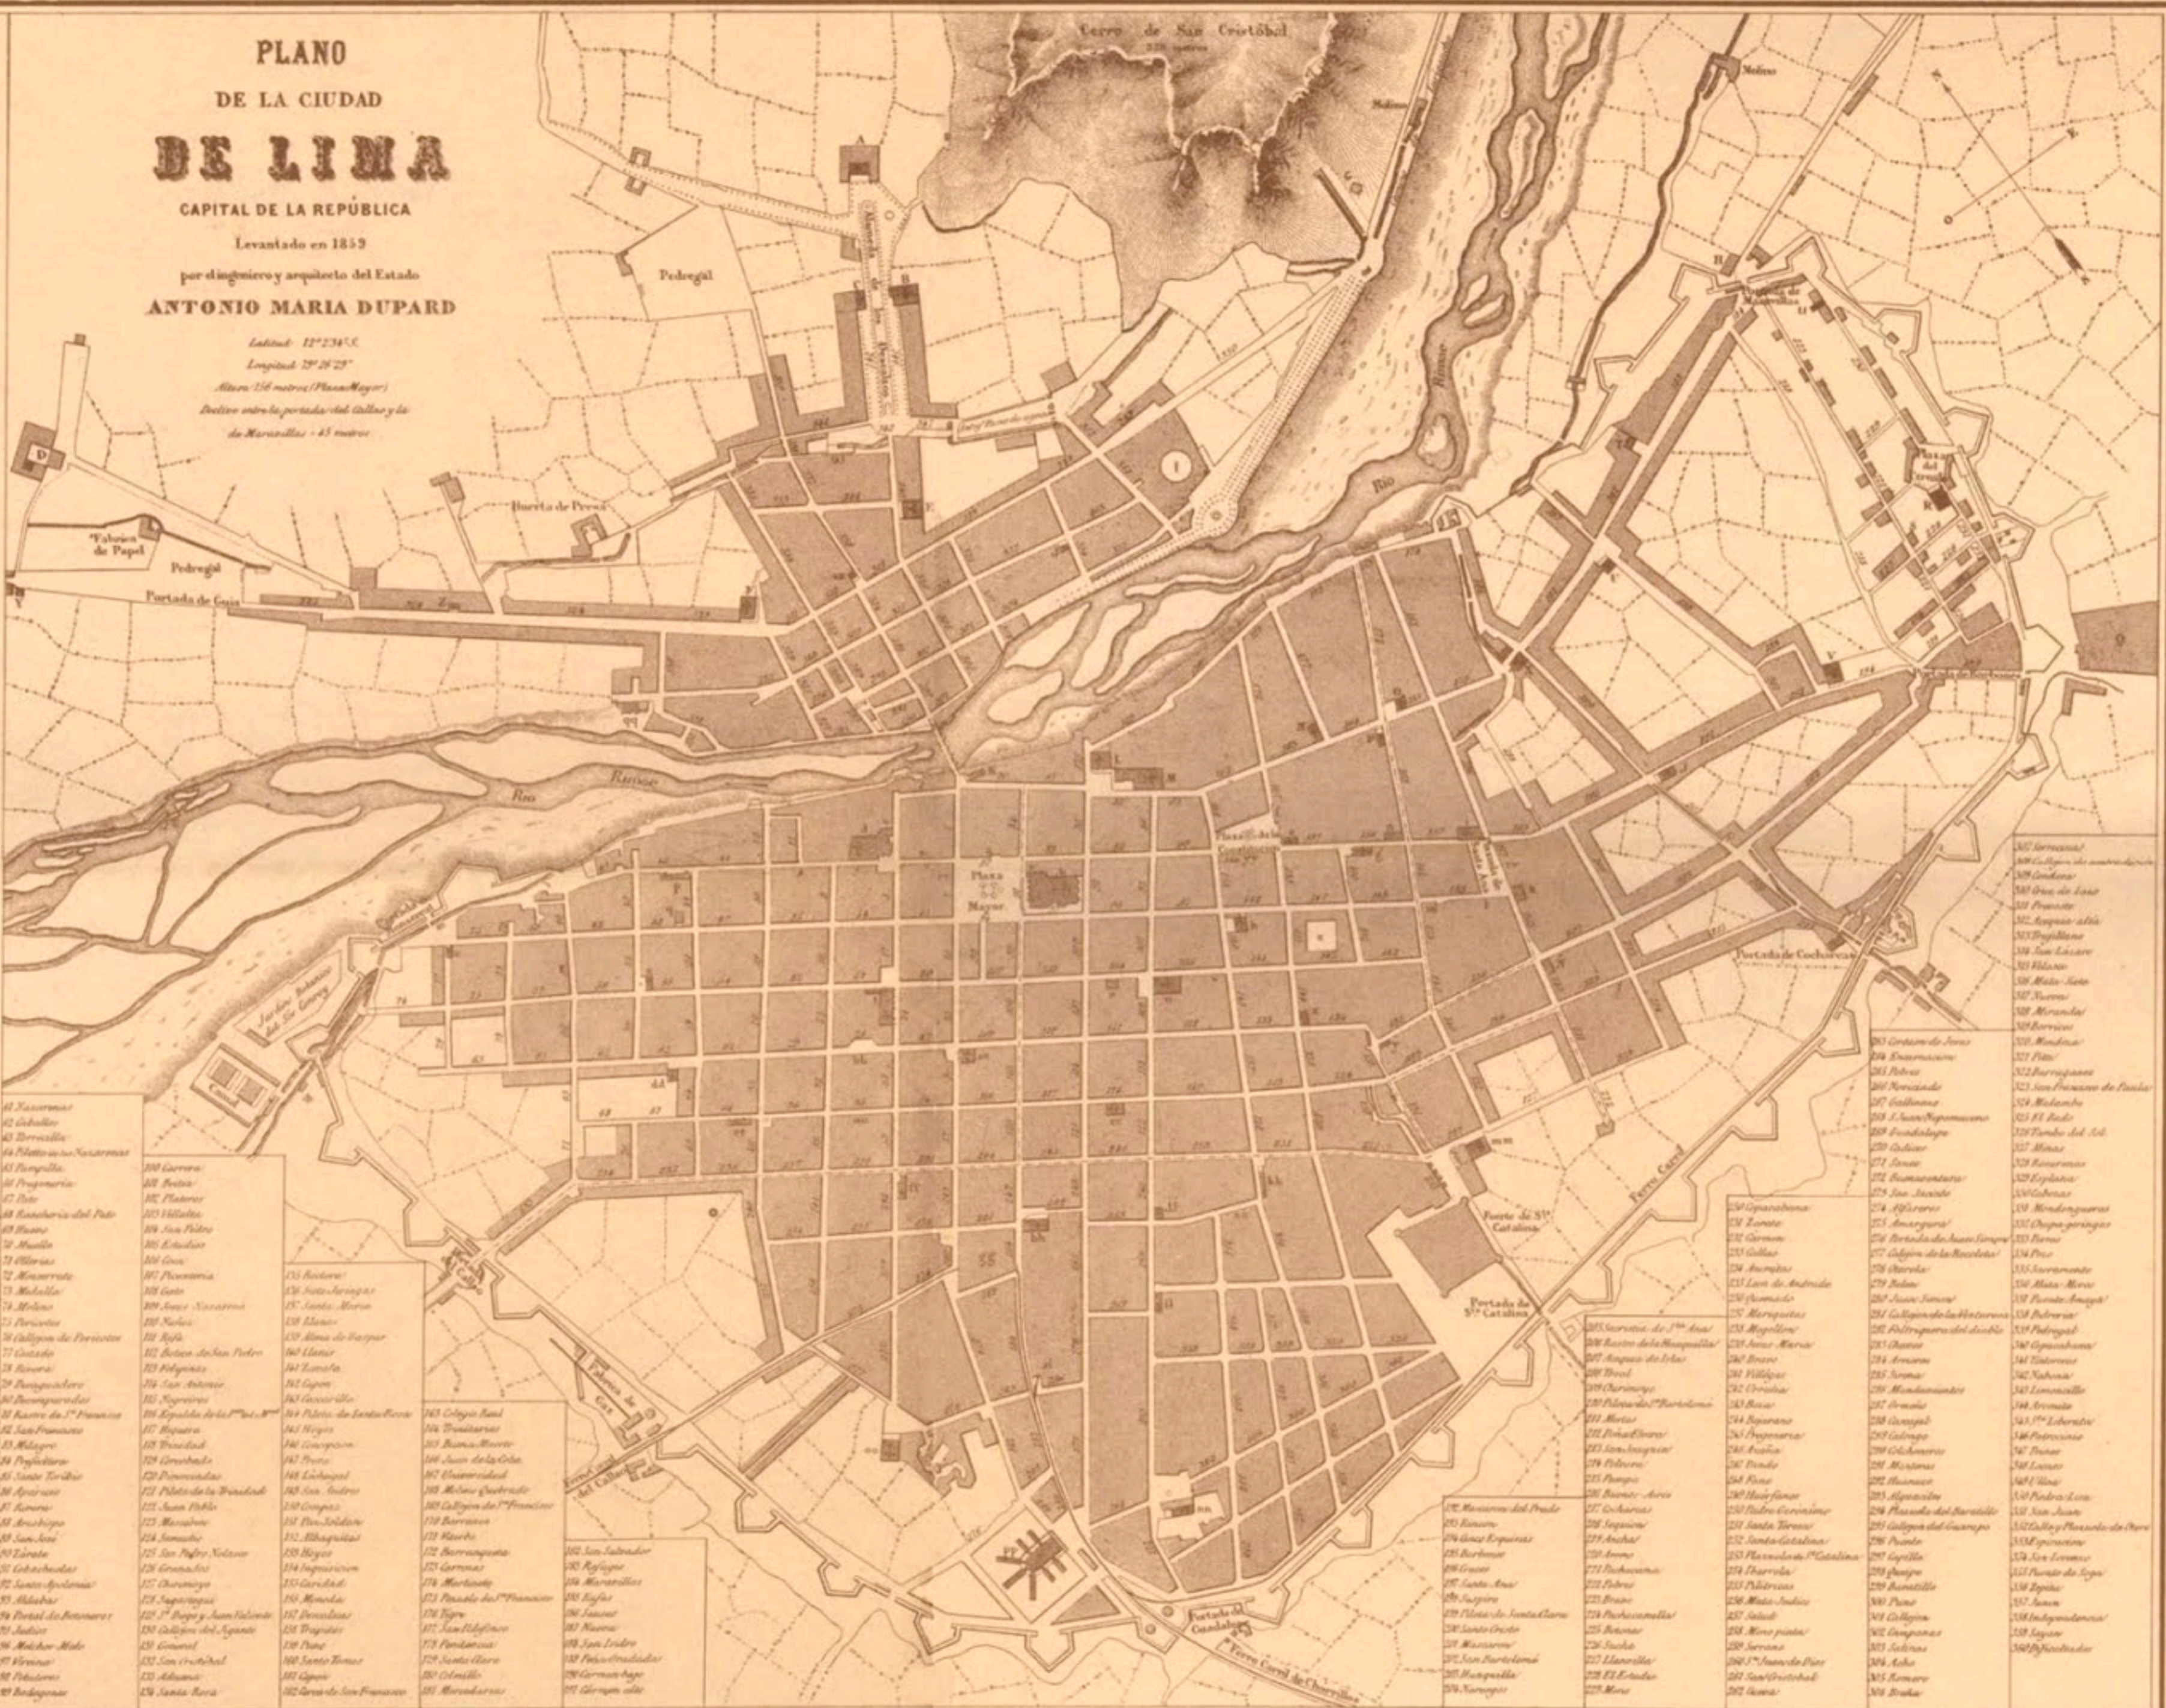

CALLES

- 201 Bolívar
- 202 Bolívar
- 203 Bolívar
- 204 Bolívar
- 205 Bolívar
- 206 Bolívar
- 207 Bolívar
- 208 Bolívar
- 209 Bolívar
- 210 Bolívar
- 211 Bolívar
- 212 Bolívar
- 213 Bolívar
- 214 Bolívar
- 215 Bolívar
- 216 Bolívar
- 217 Bolívar
- 218 Bolívar
- 219 Bolívar
- 220 Bolívar
- 221 Bolívar
- 222 Bolívar
- 223 Bolívar
- 224 Bolívar
- 225 Bolívar
- 226 Bolívar
- 227 Bolívar
- 228 Bolívar
- 229 Bolívar
- 230 Bolívar
- 231 Bolívar
- 232 Bolívar
- 233 Bolívar
- 234 Bolívar
- 235 Bolívar
- 236 Bolívar
- 237 Bolívar
- 238 Bolívar
- 239 Bolívar
- 240 Bolívar
- 241 Bolívar
- 242 Bolívar
- 243 Bolívar
- 244 Bolívar
- 245 Bolívar
- 246 Bolívar
- 247 Bolívar
- 248 Bolívar
- 249 Bolívar
- 250 Bolívar
- 251 Bolívar
- 252 Bolívar
- 253 Bolívar
- 254 Bolívar
- 255 Bolívar
- 256 Bolívar
- 257 Bolívar
- 258 Bolívar
- 259 Bolívar
- 260 Bolívar
- 261 Bolívar
- 262 Bolívar
- 263 Bolívar
- 264 Bolívar
- 265 Bolívar
- 266 Bolívar
- 267 Bolívar
- 268 Bolívar
- 269 Bolívar
- 270 Bolívar
- 271 Bolívar
- 272 Bolívar
- 273 Bolívar
- 274 Bolívar
- 275 Bolívar
- 276 Bolívar
- 277 Bolívar
- 278 Bolívar
- 279 Bolívar
- 280 Bolívar
- 281 Bolívar
- 282 Bolívar
- 283 Bolívar
- 284 Bolívar
- 285 Bolívar
- 286 Bolívar
- 287 Bolívar
- 288 Bolívar
- 289 Bolívar
- 290 Bolívar
- 291 Bolívar
- 292 Bolívar
- 293 Bolívar
- 294 Bolívar
- 295 Bolívar
- 296 Bolívar
- 297 Bolívar
- 298 Bolívar
- 299 Bolívar
- 300 Bolívar

Escalado por Bolívar Calle y Puente de los Andes.