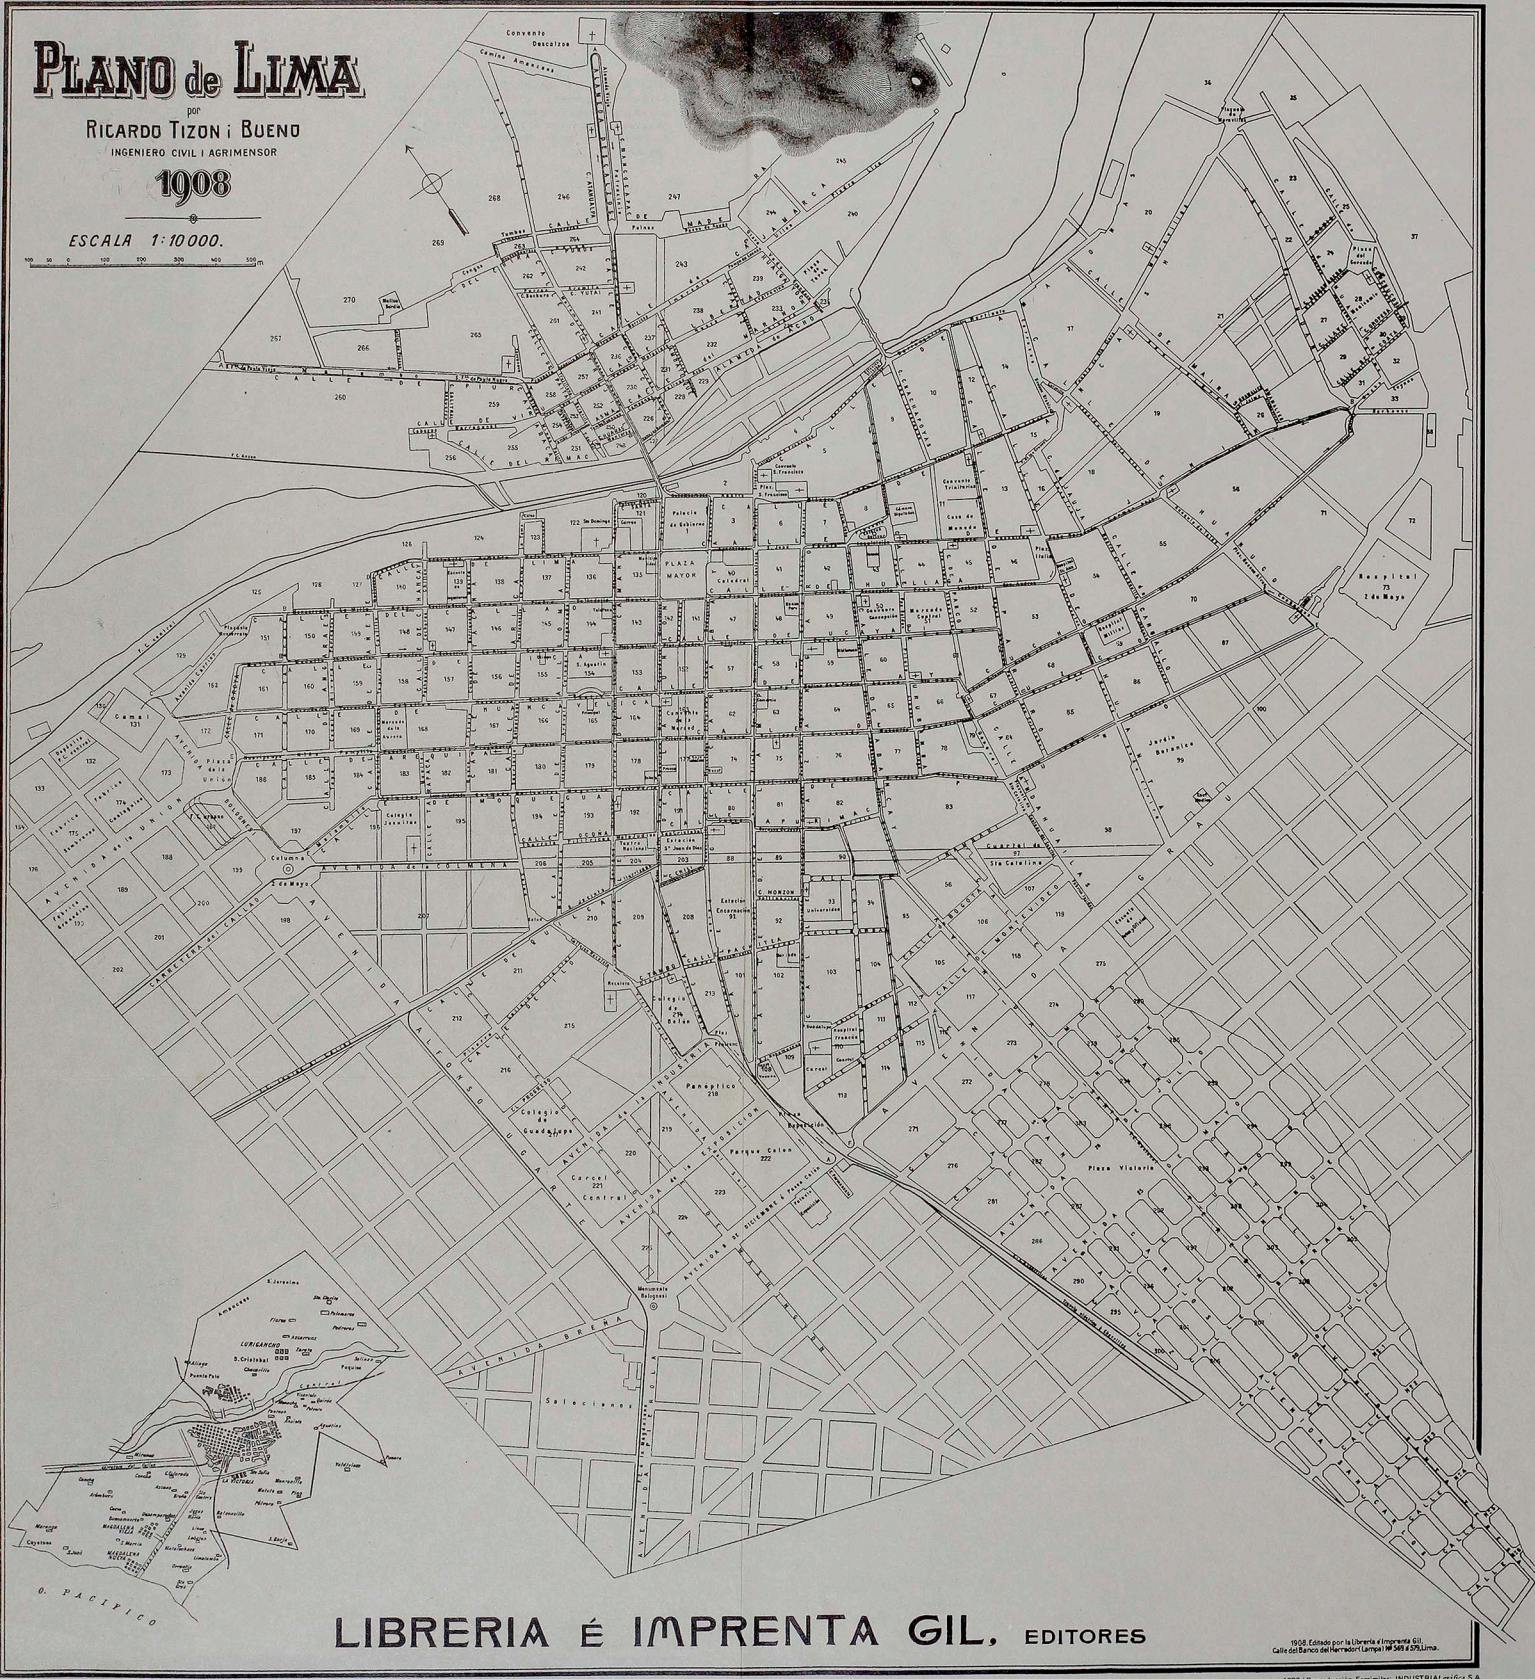

PLANO de LIMA

por
RICARDO TIZON I BUENO
INGENIERO CIVIL I AGRIMENSOR

1908

ESCALA 1:10.000.

0 50 100 200 300 400 500 m

LIBRERIA É IMPRENTA GIL, EDITORES